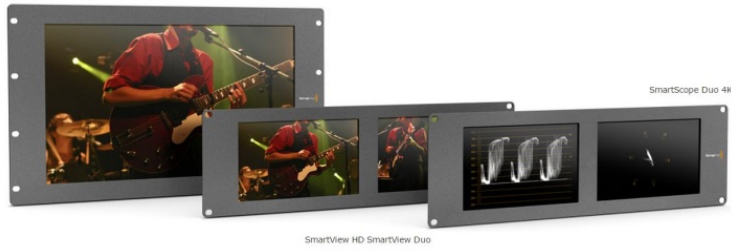

MONITORING SMARTVIEW

SmartView 4K	HDL-SMTV4K12G	€ 1 795,00
SmartView Duo	HDL-SMTVDUO	€ 445,00
SmartView HD	HDL-SMTVHD	€ 805,00

ENREGISTREUR BROADCAST

HyperDeck Studio 2	HYPERD/ST2	€ 1 025,00
HyperDeck Studio Pro 2	HYPERD/ST/PRO2	€ 2 045,00
HyperDeck Studio 12G	HYPERD/ST/12G	€ 2 259,00