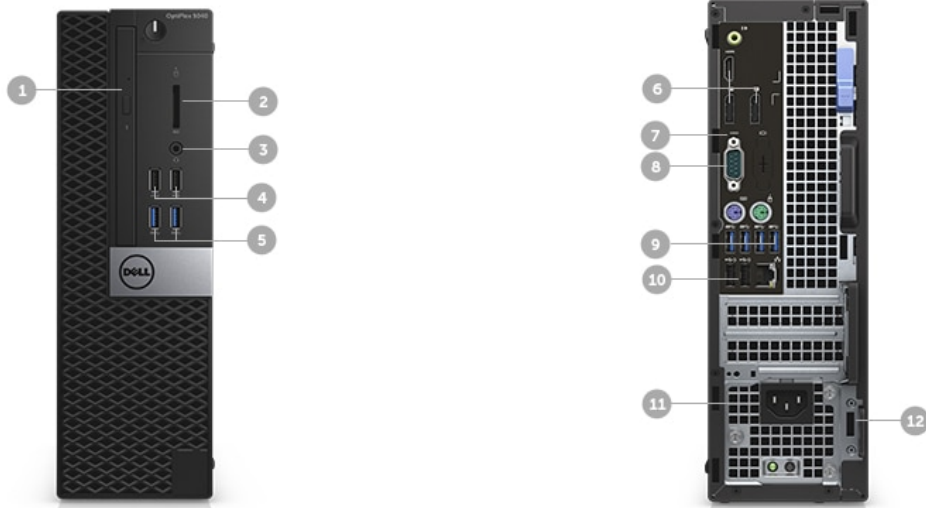

OptiPlex 5040 SFF Core i3 SSD 500 Go RAM 4 Go Win 10 Pro