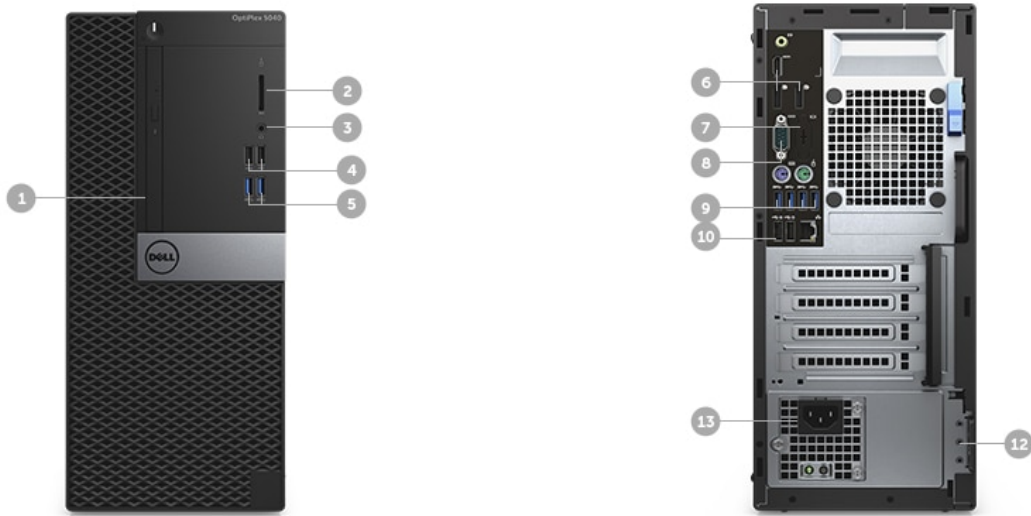

Très grande capacité de mémoire : jusqu'à 16 Go de mémoire DDR3 couplée avec les nouveaux disques SSD PCIe.

Facilité de gestion fluide

L'ordinateur le plus facile à gérer : manipulez les paramètres du BIOS et configurez les systèmes avec la flexibilité requise par les infrastructures informatiques des entreprises.

Ordinateur OptiPlex série 5040 au format compact

OptiPlex 5040 SFF Core i3 SSD 500 Go RAM 4 Go Win 10 Pro

Ports et emplacements

1. Lecteur optique ultraplats de 9,5 mm | 2. Lecteur de carte SD | 3. Prise jack universelle | 4. Ports USB 2.0 (dont 1 avec PowerShare) | 5. Ports USB 3.0 | 6. Prise en charge native de 3 sorties vidéo numériques (DP et HDMI) | 7. Ports VGA en option (non illustrés) | 8. Port série | 9. Plus de ports USB 3.0 | 10. Ports USB 2.0 avec gestion intelligente de l'alimentation | 11. Bloc d'alimentation Platinum en option efficace à 92 % | 12. Emplacement de sécurité conforme aux standards actuels

Ports et emplacements

1. Lecteur optique ultraplat de 9,5 mm | 2. Lecteur de carte SD | 3. Prise jack universelle | 4. Ports USB 2.0 (dont 1 avec PowerShare) | 5. Ports USB 3.0 | 6. Prise en charge native de 3 sorties vidéo numériques (DP et HDMI) | 7. Ports VGA en option | 8. Port série | 9. Plus de ports USB 3.0 | 10. Ports USB 2.0 avec gestion intelligente de l'alimentation | 11. Bloc d'alimentation Platinum en option efficace à 92 % | 12. Emplacement de sécurité conforme aux standards actuels