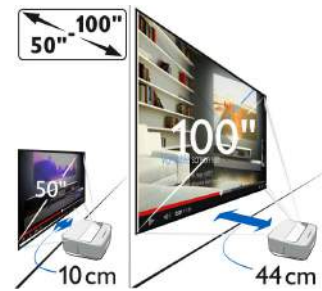

Dimensions de l'emballage

- Emballé (l x P x H): 490 x 392 x 317 mm
- Non emballé (l x P x H): 339 x 287 x 148 mm

Alimentation

- Adaptateur secteur: 90-264 V, 47-63 Hz pour Union Européenne et Royaume-Uni

Taux d'humidité relative

- Fonctionnement: 15-85 % HR
- Emballage: 5-93 % HR
- Sans emballage: 15-85 % HR

Contenu de l'emballage standard

- 2 piles AAA
- Sacoche
- Câble HDMI
- Cordon d'alimentation
- Guide de mise en route
- Télécommande
- Guide d'utilisation: avec mémoire interne, Internet
- HDP 1550TV

Gamme de température

- Fonctionnement: 5-35 °C
- Emballage: -25-60 °C
- Sans emballage: 0-45 °C

Points forts

Taille de l'écran modifiable

Regardez vos films, événements sportifs ou jeux comme jamais auparavant, avec une image mesurant entre 50 et 100 pouces (127-254 cm). Installez-vous confortablement, dans n'importe quelle pièce de votre maison. Le projecteur Screeneo peut être placé près de n'importe quel mur lisse, au moyen de l'élégante poignée en cuir située à l'arrière du produit. Pour afficher un dessin animé en 50", placez-le à 10 cm du mur, pour afficher un match de football en 100", placez votre Screeneo à 44 cm du mur.

Haut-parleurs intégrés

La connexion à une chaîne est inutile, grâce au caisson de basses et aux haut-parleurs intégrés offrant une puissance de sortie de 26 W RMS. Avec un système audio Dolby Digital 2.1, votre plaisir d'écoute est total.