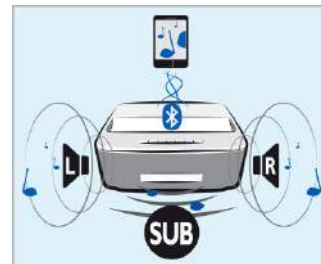

Gamme de température

- Fonctionnement: 5-35 °C
- Emballage: -25-60 °C
- Sans emballage: 0-45 °C

Points forts

Taille de l'écran modifiable

Regardez vos films, événements sportifs ou jeux comme jamais auparavant, avec une image mesurant entre 50 et 100 pouces (127-254 cm). Installez-vous confortablement, dans n'importe quelle pièce de votre maison. Le projecteur Screeneo peut être placé près de n'importe quel mur lisse, au moyen de l'élégante poignée en cuir située à l'arrière du produit. Pour afficher un dessin animé en 50", placez-le à 10 cm du mur, pour afficher un match de football en 100", placez votre Screeneo à 44 cm du mur.

Haut-parleurs intégrés

La connexion à une chaîne est inutile, grâce au caisson de basses et aux haut-parleurs intégrés offrant une puissance de sortie de 26 W RMS. Avec un système audio Dolby Digital 2.1, votre plaisir d'écoute est total.