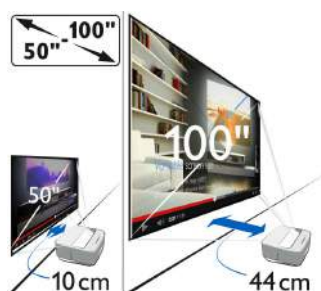

### **Petite ou grande image d'excellente qualité**

- Taille d'affichage adaptable, de 50" à 100" (127 à 254 cm)
- Technologie LED pour des couleurs éclatantes et une longue durée de vie

### Taille de l'écran modifiable

Regardez vos films, événements sportifs ou jeux comme jamais auparavant, avec une image mesurant entre 50 et 100 pouces (127-

254 cm). Installez-vous confortablement, dans n'importe quelle pièce de votre maison. Le projecteur Screeneo peut être placé près de n'importe quel mur lisse, au moyen de l'élégante poignée en cuir située à l'arrière du produit. Pour afficher un dessin animé en 50", placez-le à 10 cm du mur, pour afficher un match de football en 100", placez votre Screeneo à 44 cm du mur.