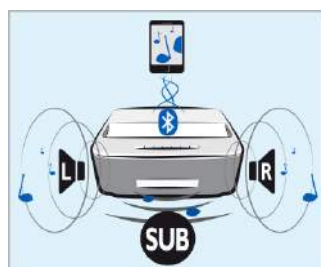

### Connexion avec ou sans fil

Le Wi-Fi intégré vous permet de vous connecter facilement en ligne ou à votre réseau domestique via DLNA ou Bluetooth afin de projeter le contenu d'appareils compatibles. Si vous préférez un support physique, vous pouvez connecter le Screeneo via la prise HDMI, insérer une carte SD dans le lecteur de carte, ou une clé USB dans le port USB, ou encore connecter l'antenne à une prise d'antenne.

### Taille de l'écran modifiable

Regardez vos films, événements sportifs ou jeux comme jamais auparavant, avec une image mesurant entre 50 et 100 pouces (127-

254 cm). Installez-vous confortablement, dans n'importe quelle pièce de votre maison. Le projecteur Screeneo peut être placé près de n'importe quel mur lisse, au moyen de l'élégante poignée en cuir située à l'arrière du produit. Pour afficher un dessin animé en 50", placez-le à 10 cm du mur, pour afficher un match de football en 100", placez votre Screeneo à 44 cm du mur.

### Haut-parleurs intégrés

La connexion à une chaîne est inutile, grâce au caisson de basses et aux haut-parleurs intégrés offrant une puissance de sortie de 26 W RMS. Avec un système audio Dolby Digital 2.1, votre plaisir d'écoute est total.